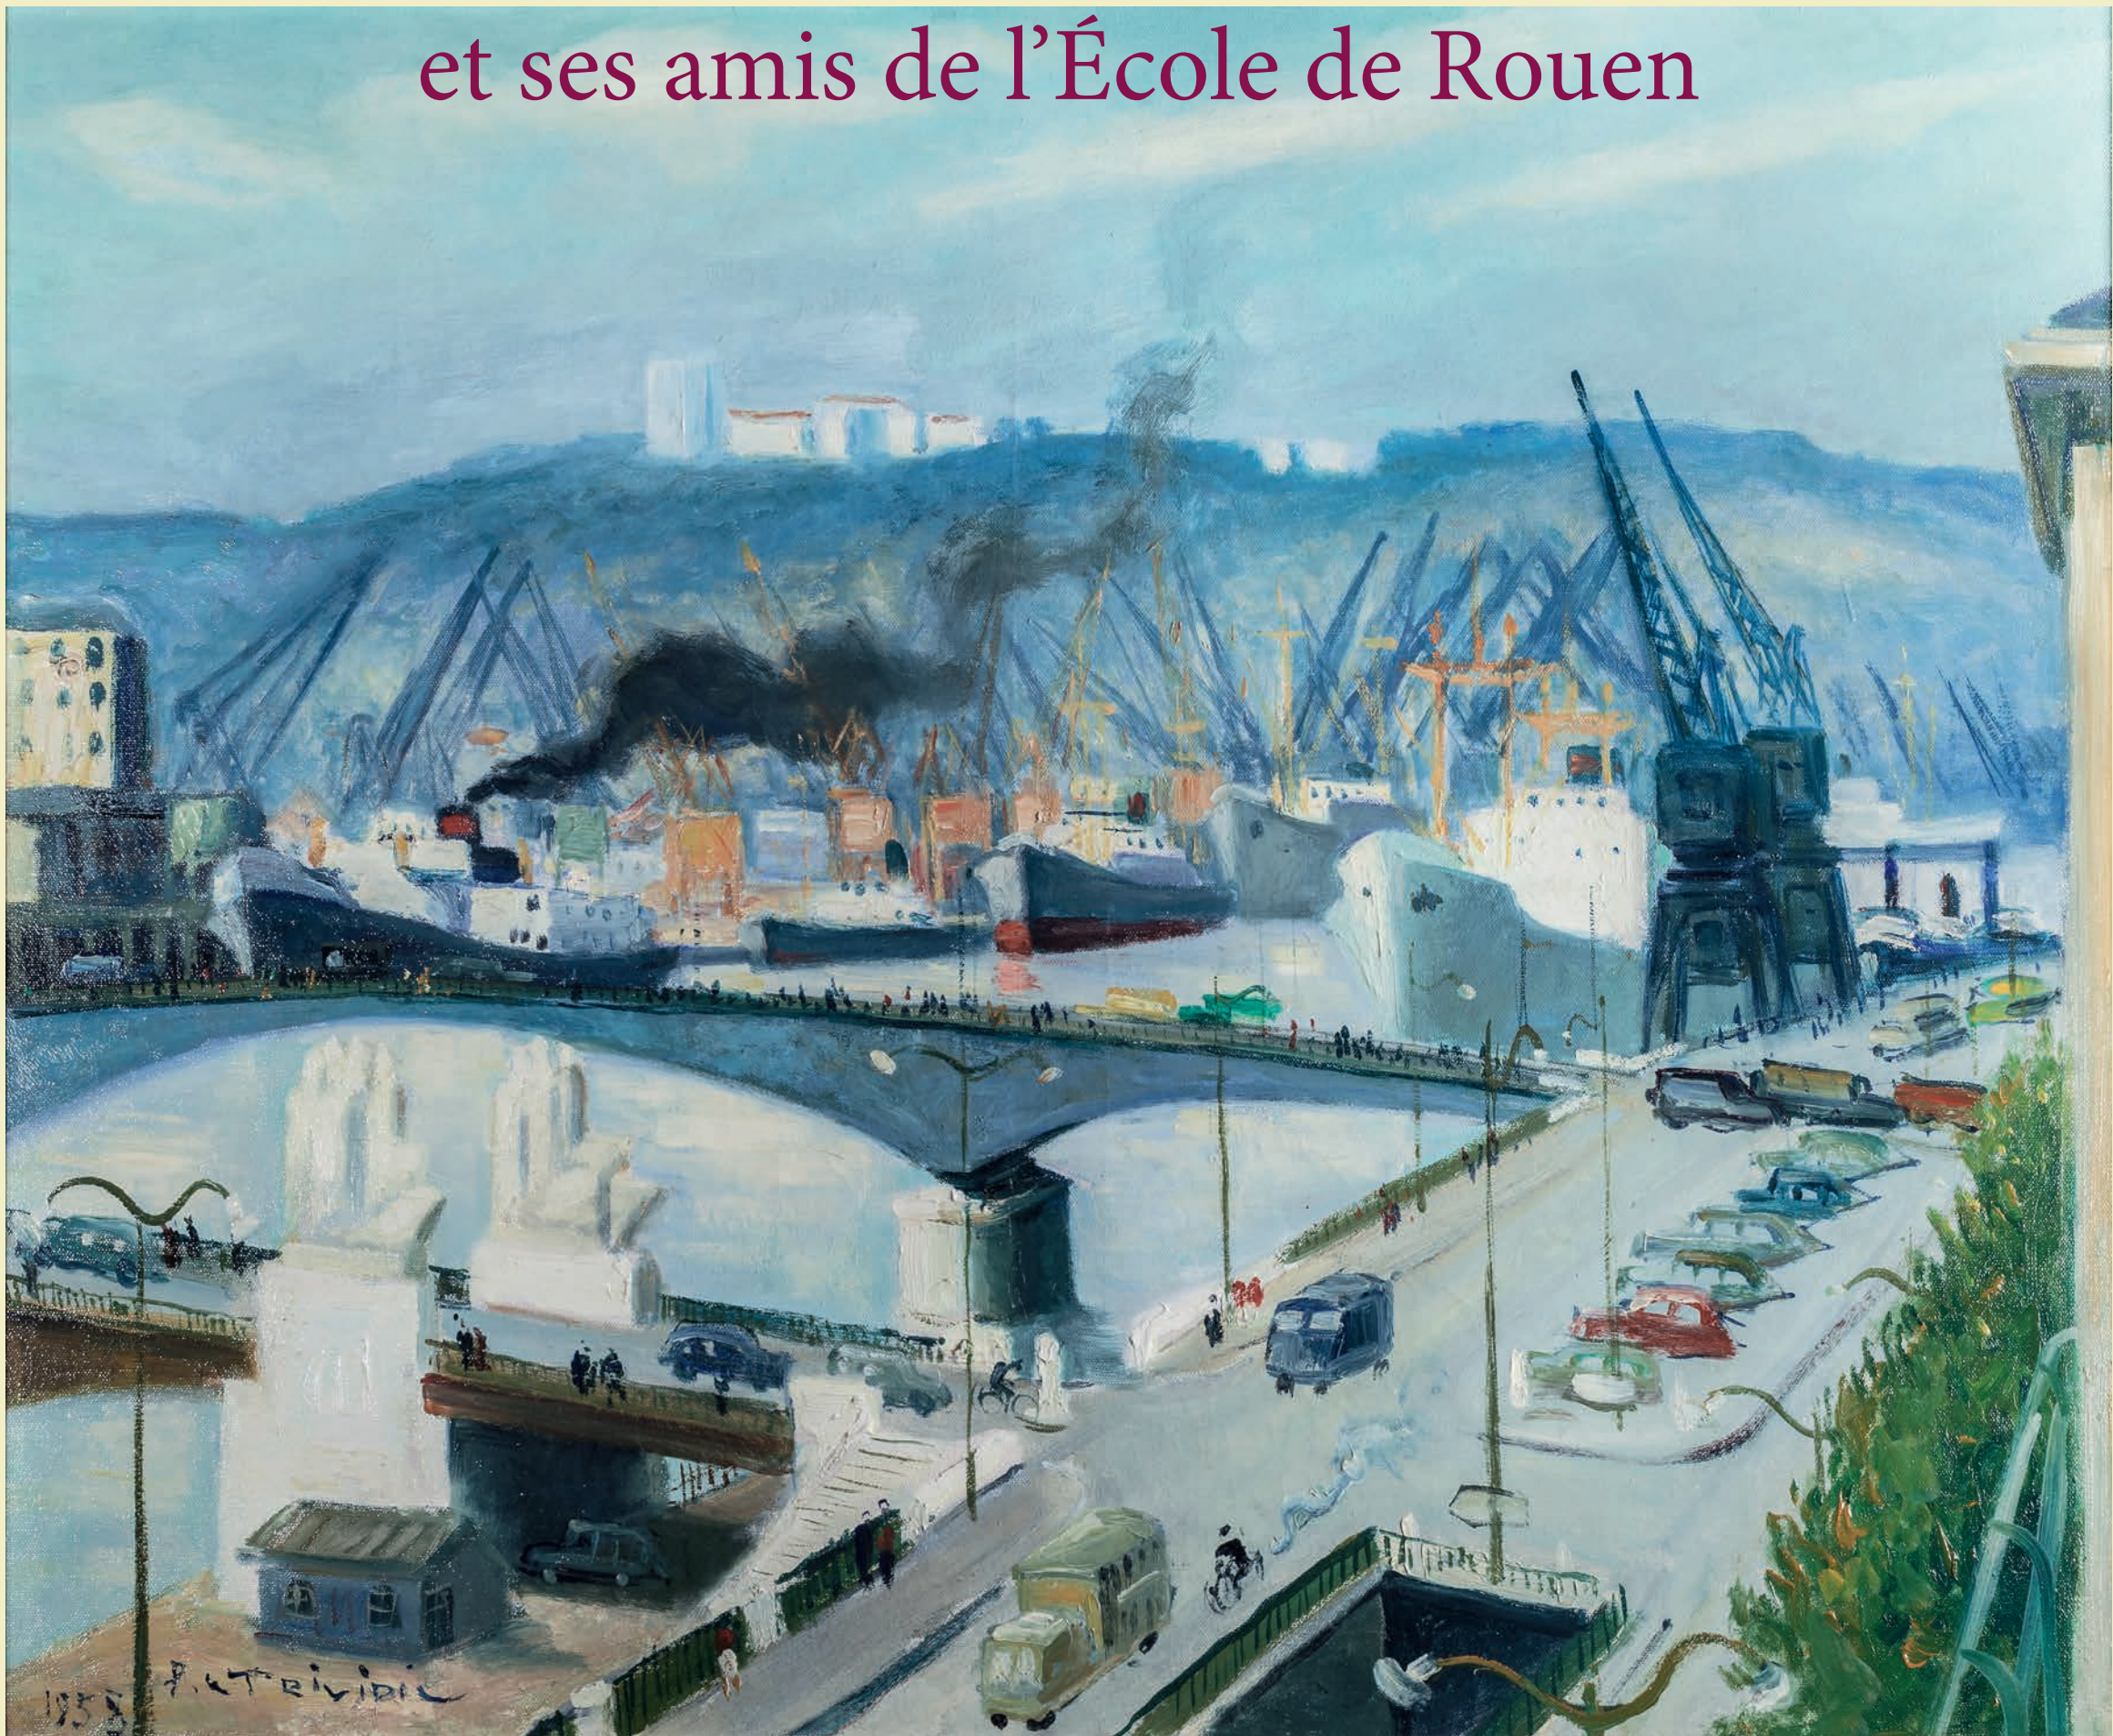

GALERIE AMALTHÉE

P. Le Trividic

et ses amis de l'École de Rouen

Pierre Le Trividic (1898-1960)

Le port de Rouen, 1958

EXPOSITION DU 12 DÉCEMBRE 2017 AU 20 JANVIER 2018

10 rue de la Grange-Batelière 75009 Paris (fond de cour gauche - 6^e étage à gauche)
galerieamalthee@orange.fr – www.galerieamalthee.com